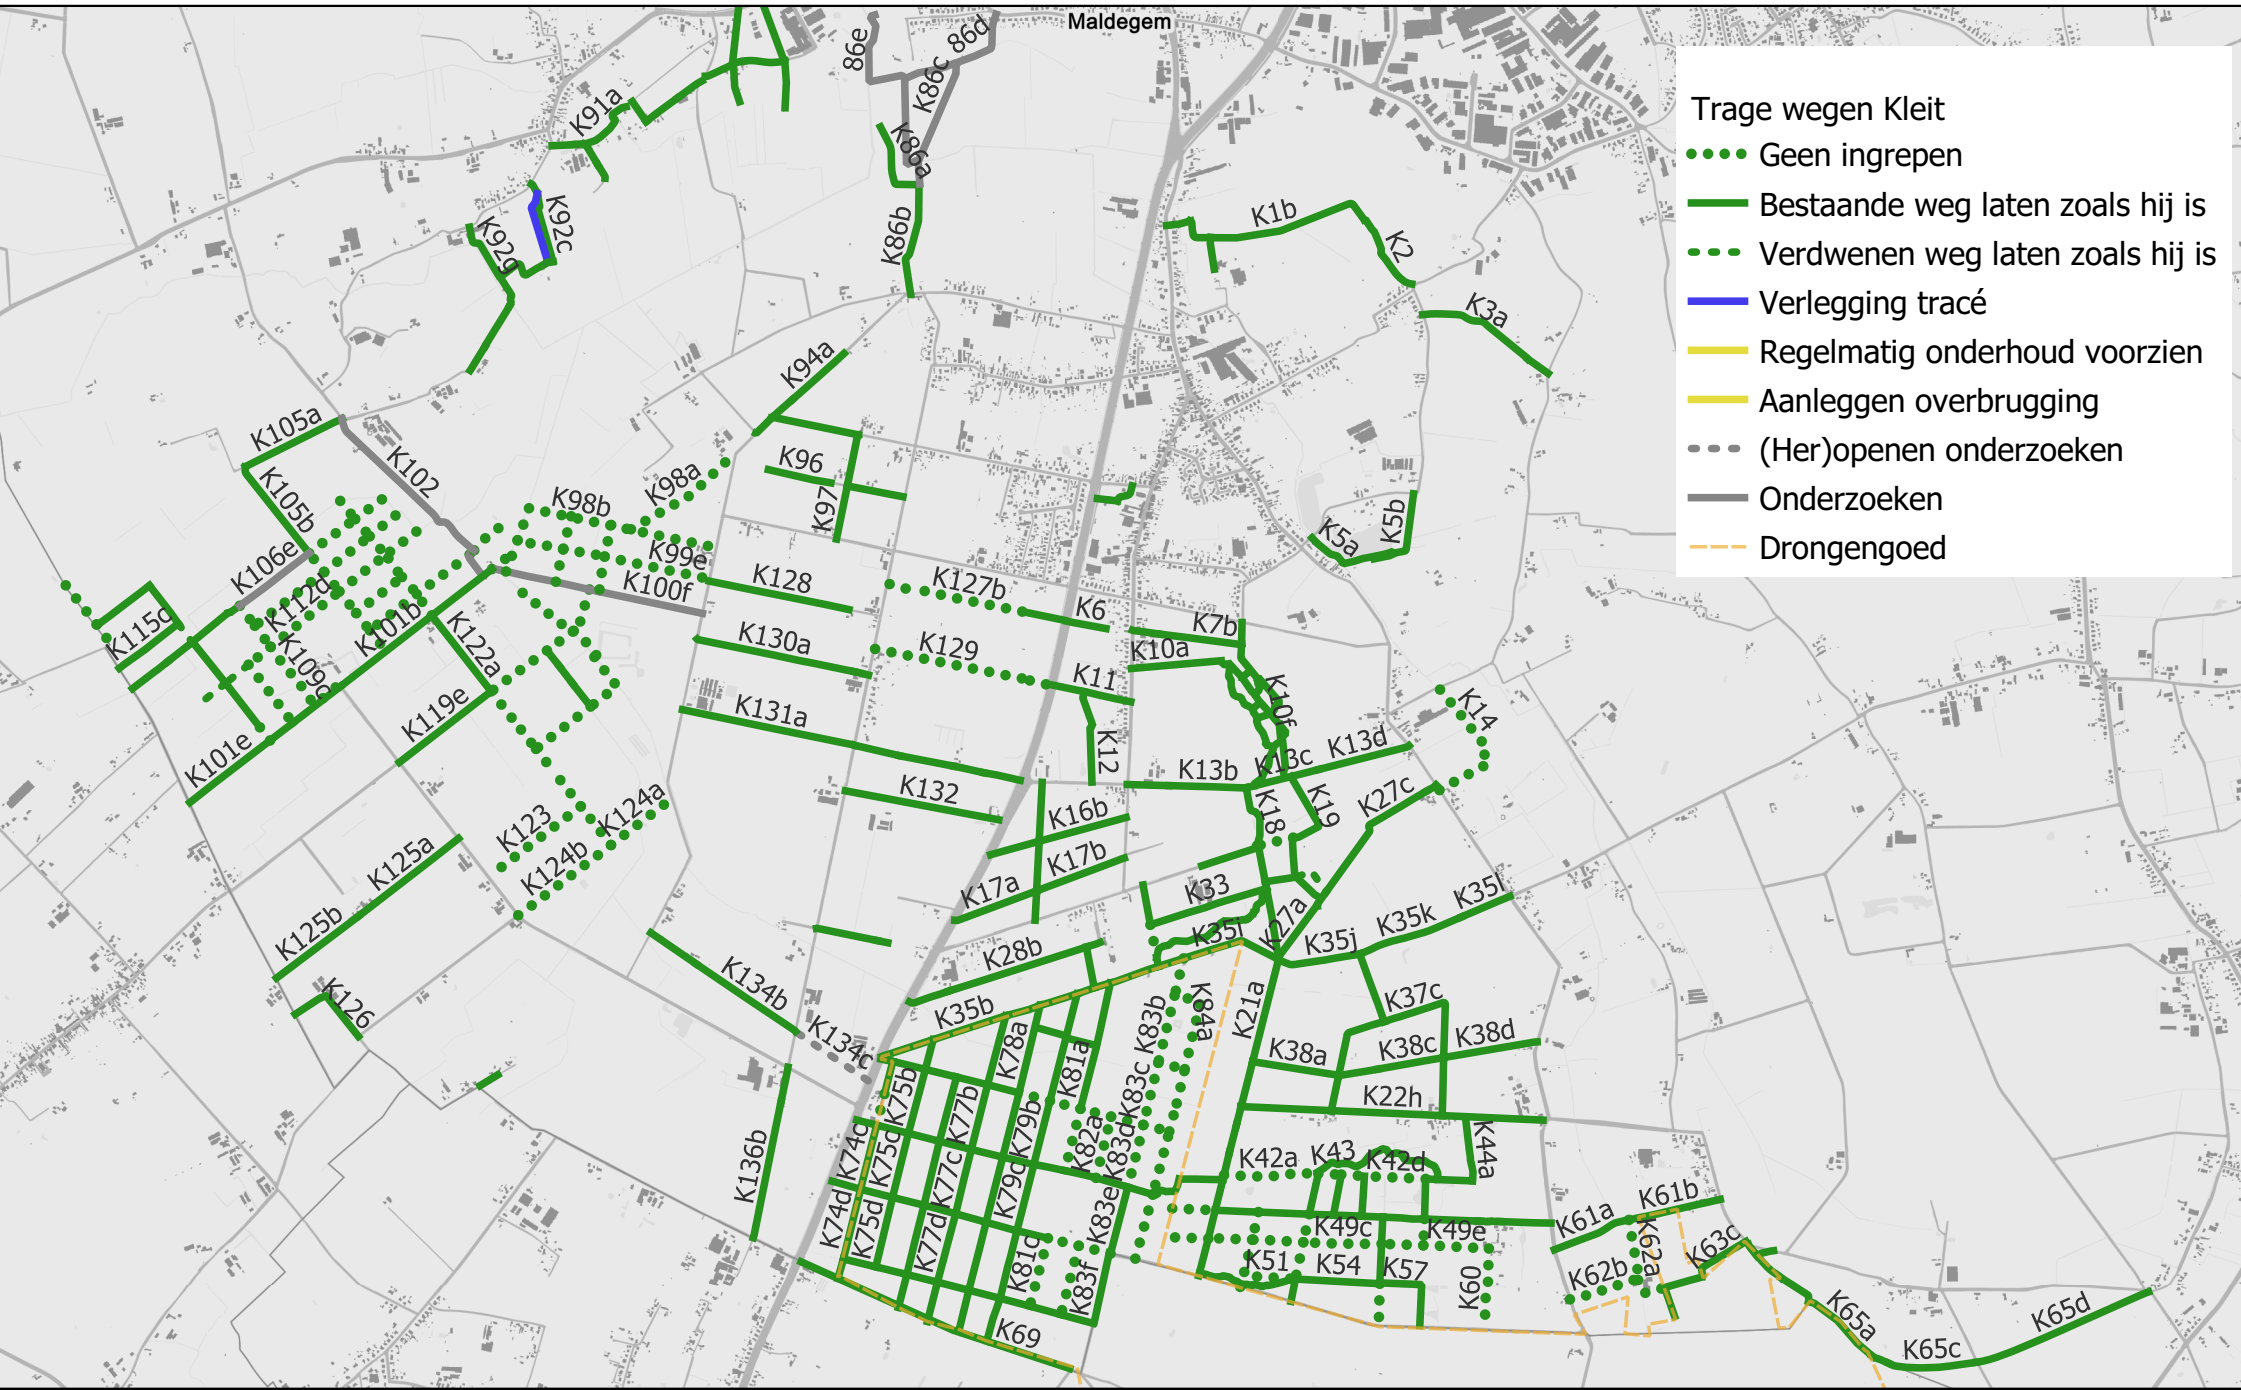

Overzichtskaart Trage wegen: Kleit

Kleit detailkaart 1

- Trage wegen Kleit
- Geen ingrepen
 - Bestaande weg laten zoals hij is
 - Verdwenen weg laten zoals hij is
 - Verlegging tracé
 - Regelmatig onderhoud voorzien
 - Aanleggen overbrugging
 - (Her)openen onderzoeken
 - Onderzoeken
 - Drongengoed

Kleit detailkaart 2

Trage wegen Kleit

- Geen ingrepen
- Bestaande weg laten zoals hij is
- Verdwenen weg laten zoals hij is
- Verlegging tracé
- Regelmatig onderhoud voorzien
- Aanleggen overbrugging
- (Her)openen onderzoeken
- Onderzoeken
- Drongengood

Kleit detailkaart 3

Kleit detailkaart 4

Trage wegen Kleit

- Geen ingrepen
- Bestaande weg laten zoals hij is
- Verdwenen weg laten zoals hij is
- Verlegging tracé
- Regelmatig onderhoud voorzien
- Aanleggen overbrugging
- - - (Her)openen onderzoeken
- Onderzoeken
- - - - - Drongengood

Kleit detailkaart 5

- Trage wegen Kleit
- Geen ingrepen
 - Bestaande weg laten zoals hij is
 - Verdwenen weg laten zoals hij is
 - Verlegging tracé
 - Regelmatig onderhoud voorzien
 - Aanleggen overbrugging
 - (Her)openen onderzoeken
 - Onderzoeken
 - - - - - Drongengood