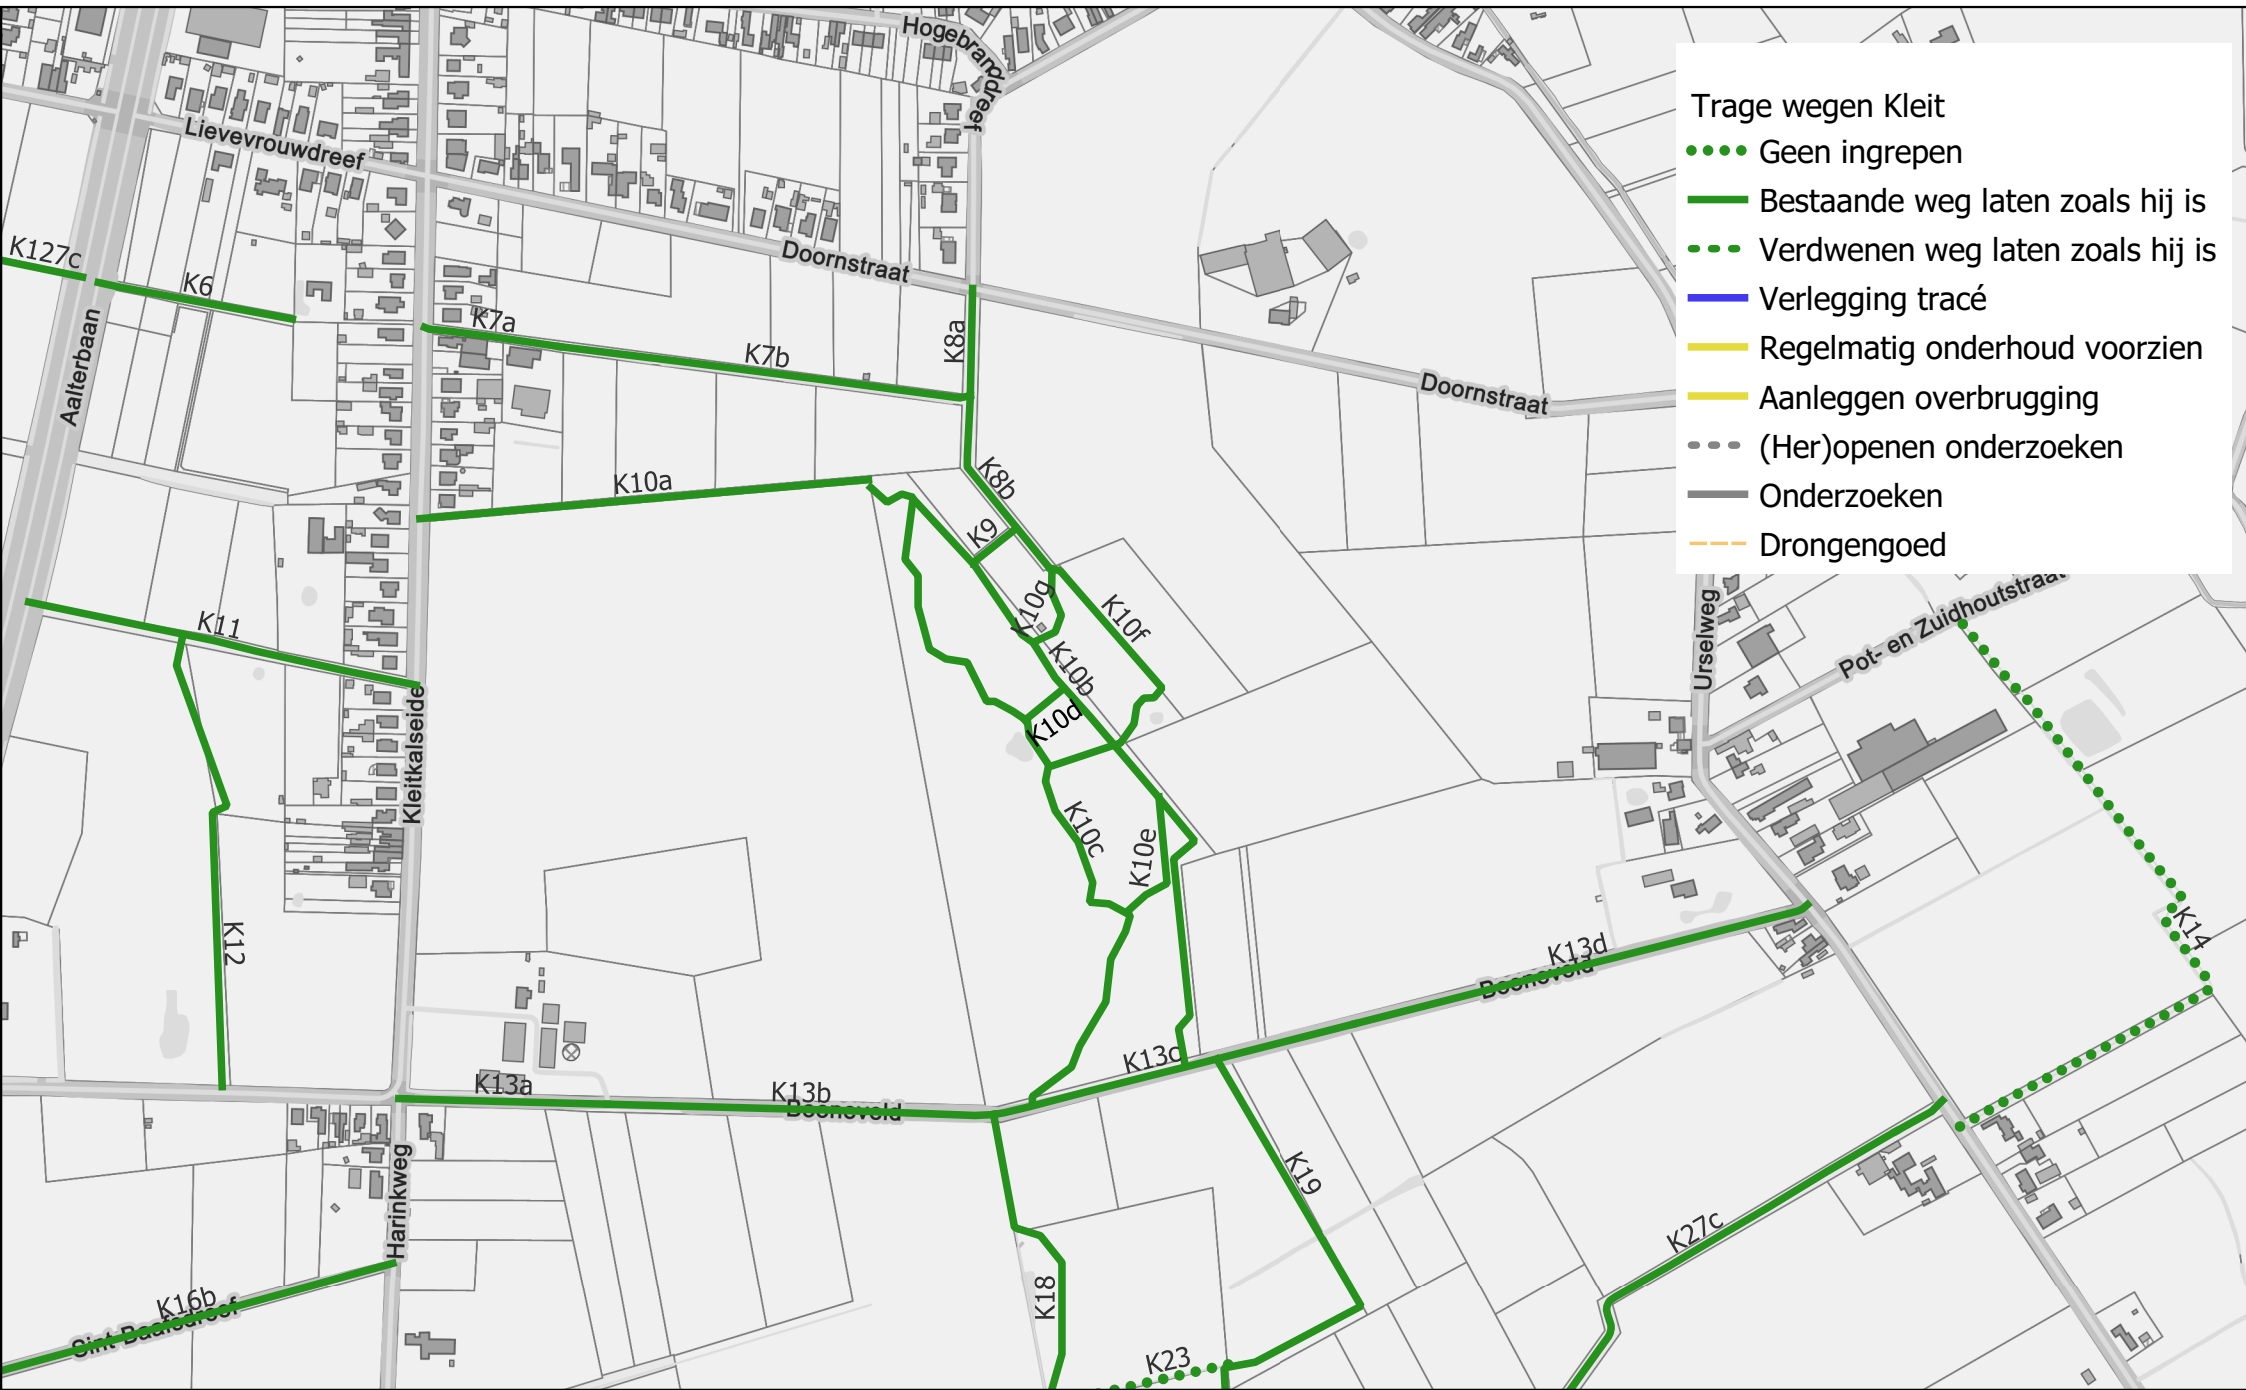

Overzichtskaart Trage wegen: Kleit

Kleit detailkaart 1

- Trage wegen Kleit
- Geen ingrepen
 - Bestaande weg laten zoals hij is
 - Verdwenen weg laten zoals hij is
 - Verlegging tracé
 - Regelmatig onderhoud voorzien
 - Aanleggen overbrugging
 - (Her)openen onderzoeken
 - Onderzoeken
 - Drongengoed

Kleit detailkaart 2

Trage wegen Kleit

- Geen ingrepen
- Bestaande weg laten zoals hij is
- Verdwenen weg laten zoals hij is
- Verlegging tracé
- Regelmatig onderhoud voorzien
- Aanleggen overbrugging
- (Her)openen onderzoeken
- Onderzoeken
- Drongengood

Kleit detailkaart 3

Kleit detailkaart 4

Trage wegen Kleit

- Geen ingrepen
- Bestaande weg laten zoals hij is
- Verdwenen weg laten zoals hij is
- Verlegging tracé
- Regelmatig onderhoud voorzien
- Aanleggen overbrugging
- - - (Her)openen onderzoeken
- Onderzoeken
- - - - - Drongengood

Kleit detailkaart 5

- Trage wegen Kleit
- Geen ingrepen
 - Bestaande weg laten zoals hij is
 - Verdwenen weg laten zoals hij is
 - Verlegging tracé
 - Regelmatig onderhoud voorzien
 - Aanleggen overbrugging
 - (Her)openen onderzoeken
 - Onderzoeken
 - - - - - Drongengood