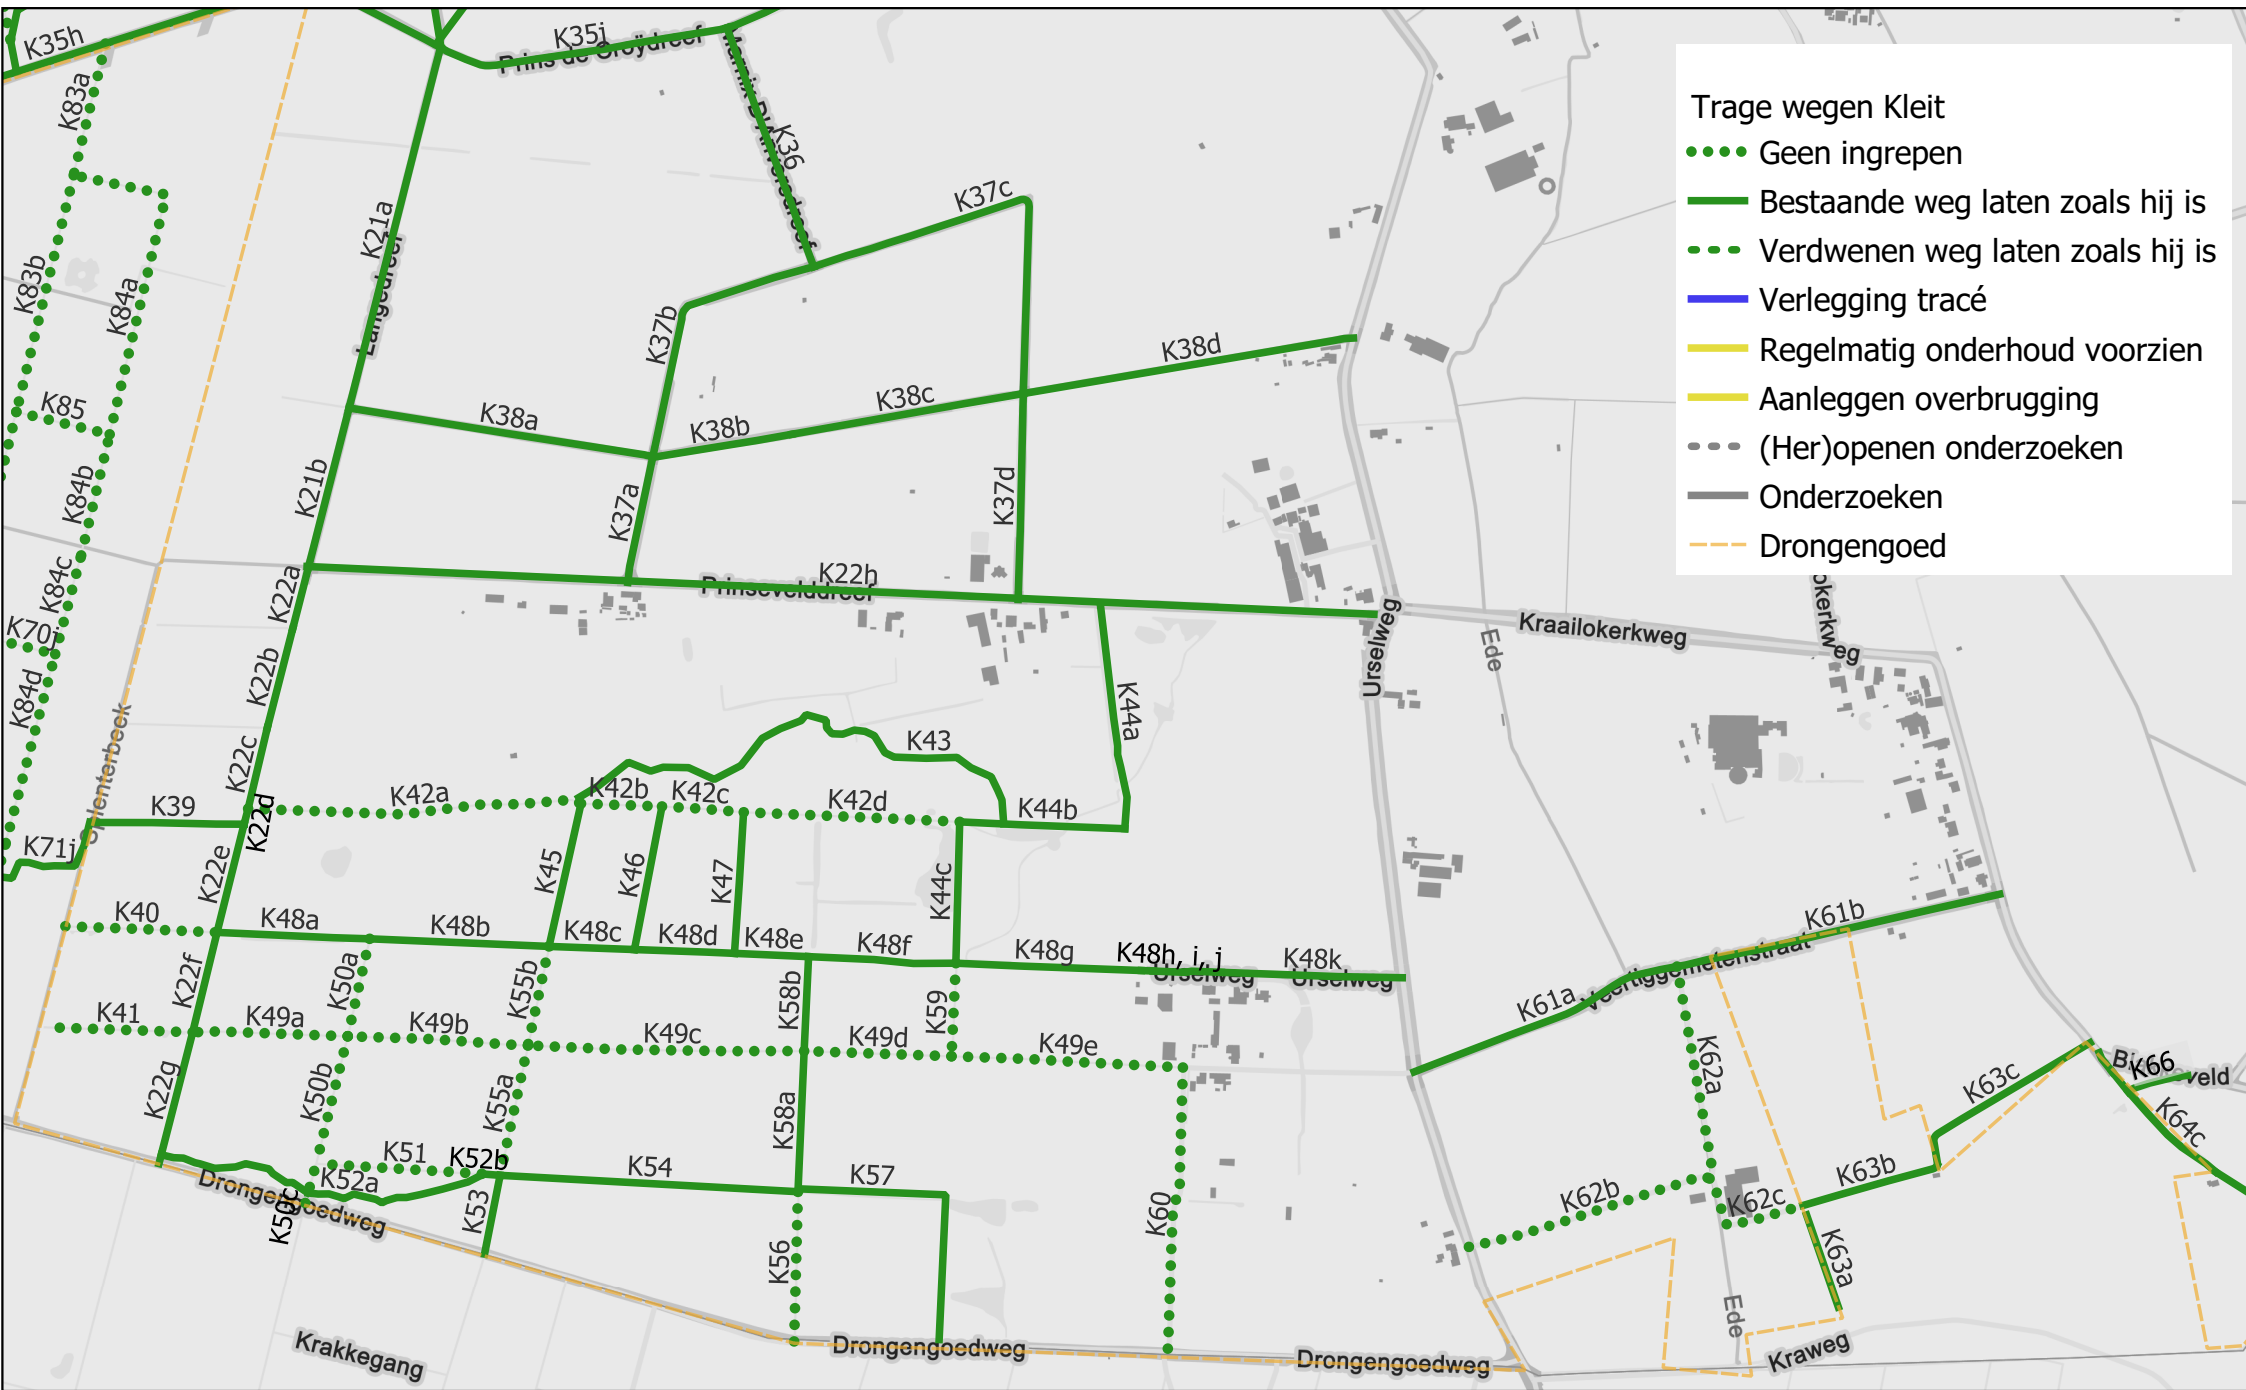

Overzichtskaart Trage wegen: Kleit

Kleit detailkaart 1

- Trage wegen Kleit
- Geen ingrepen
 - Bestaande weg laten zoals hij is
 - Verdwenen weg laten zoals hij is
 - Verlegging tracé
 - Regelmatig onderhoud voorzien
 - Aanleggen overbrugging
 - (Her)openen onderzoeken
 - Onderzoeken
 - Drongengoed

Kleit detailkaart 2

Trage wegen Kleit

- Geen ingrepen
- Bestaande weg laten zoals hij is
- Verdwenen weg laten zoals hij is
- Verlegging tracé
- Regelmatig onderhoud voorzien
- Aanleggen overbrugging
- (Her)openen onderzoeken
- Onderzoeken
- Drongengood

Kleit detailkaart 3

Kleit detailkaart 4

Trage wegen Kleit

- Geen ingrepen
- Bestaande weg laten zoals hij is
- Verdwenen weg laten zoals hij is
- Verlegging tracé
- Regelmatig onderhoud voorzien
- Aanleggen overbrugging
- - - (Her)openen onderzoeken
- Onderzoeken
- - - - - Drongengood

Kleit detailkaart 5

- Trage wegen Kleit
- Geen ingrepen
 - Bestaande weg laten zoals hij is
 - Verdwenen weg laten zoals hij is
 - Verlegging tracé
 - Regelmatig onderhoud voorzien
 - Aanleggen overbrugging
 - (Her)openen onderzoeken
 - Onderzoeken
 - - - - - Drongengood