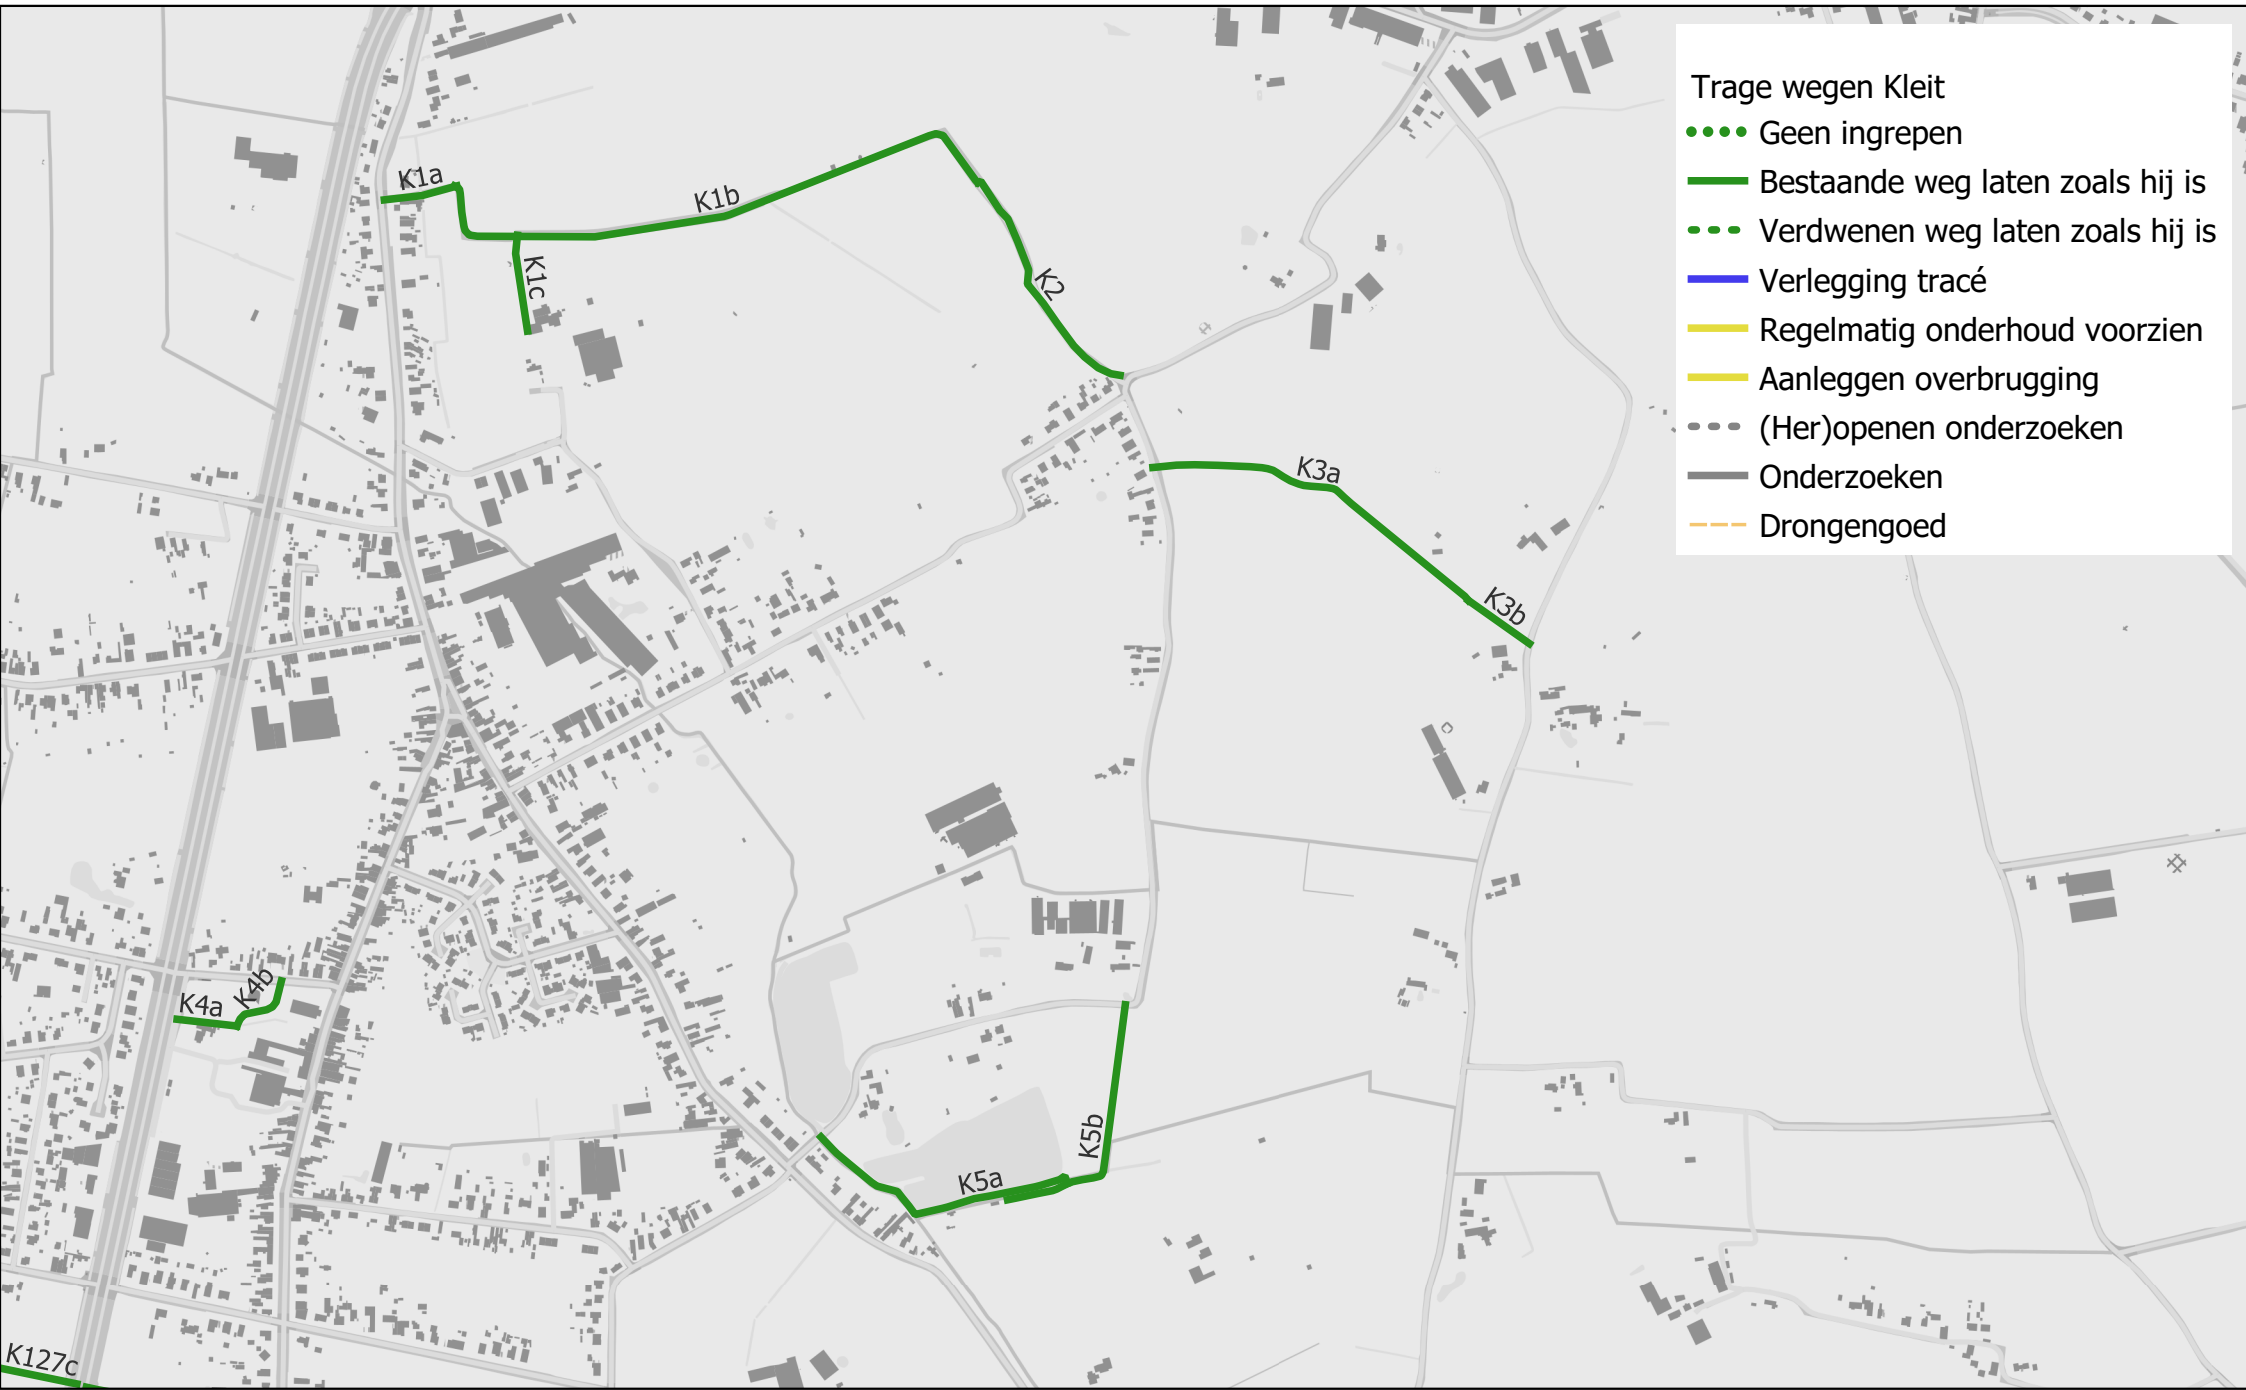

Overzichtskaart Trage wegen: Kleit

Kleit detailkaart 1

- Trage wegen Kleit
- Geen ingrepen
 - Bestaande weg laten zoals hij is
 - Verdwenen weg laten zoals hij is
 - Verlegging tracé
 - Regelmatig onderhoud voorzien
 - Aanleggen overbrugging
 - (Her)openen onderzoeken
 - Onderzoeken
 - Drongengoed

Kleit detailkaart 2

Trage wegen Kleit

- Geen ingrepen
- Bestaande weg laten zoals hij is
- Verdwenen weg laten zoals hij is
- Verlegging tracé
- Regelmatig onderhoud voorzien
- Aanleggen overbrugging
- (Her)openen onderzoeken
- Onderzoeken
- Drongengood

Kleit detailkaart 3

Kleit detailkaart 4

Trage wegen Kleit

- Geen ingrepen
- Bestaande weg laten zoals hij is
- Verdwenen weg laten zoals hij is
- Verlegging tracé
- Regelmatig onderhoud voorzien
- Aanleggen overbrugging
- - - (Her)openen onderzoeken
- Onderzoeken
- - - - - Drongengood

Kleit detailkaart 5

- Trage wegen Kleit
- Geen ingrepen
 - Bestaande weg laten zoals hij is
 - Verdwenen weg laten zoals hij is
 - Verlegging tracé
 - Regelmatig onderhoud voorzien
 - Aanleggen overbrugging
 - (Her)openen onderzoeken
 - Onderzoeken
 - - - - - Drongengood